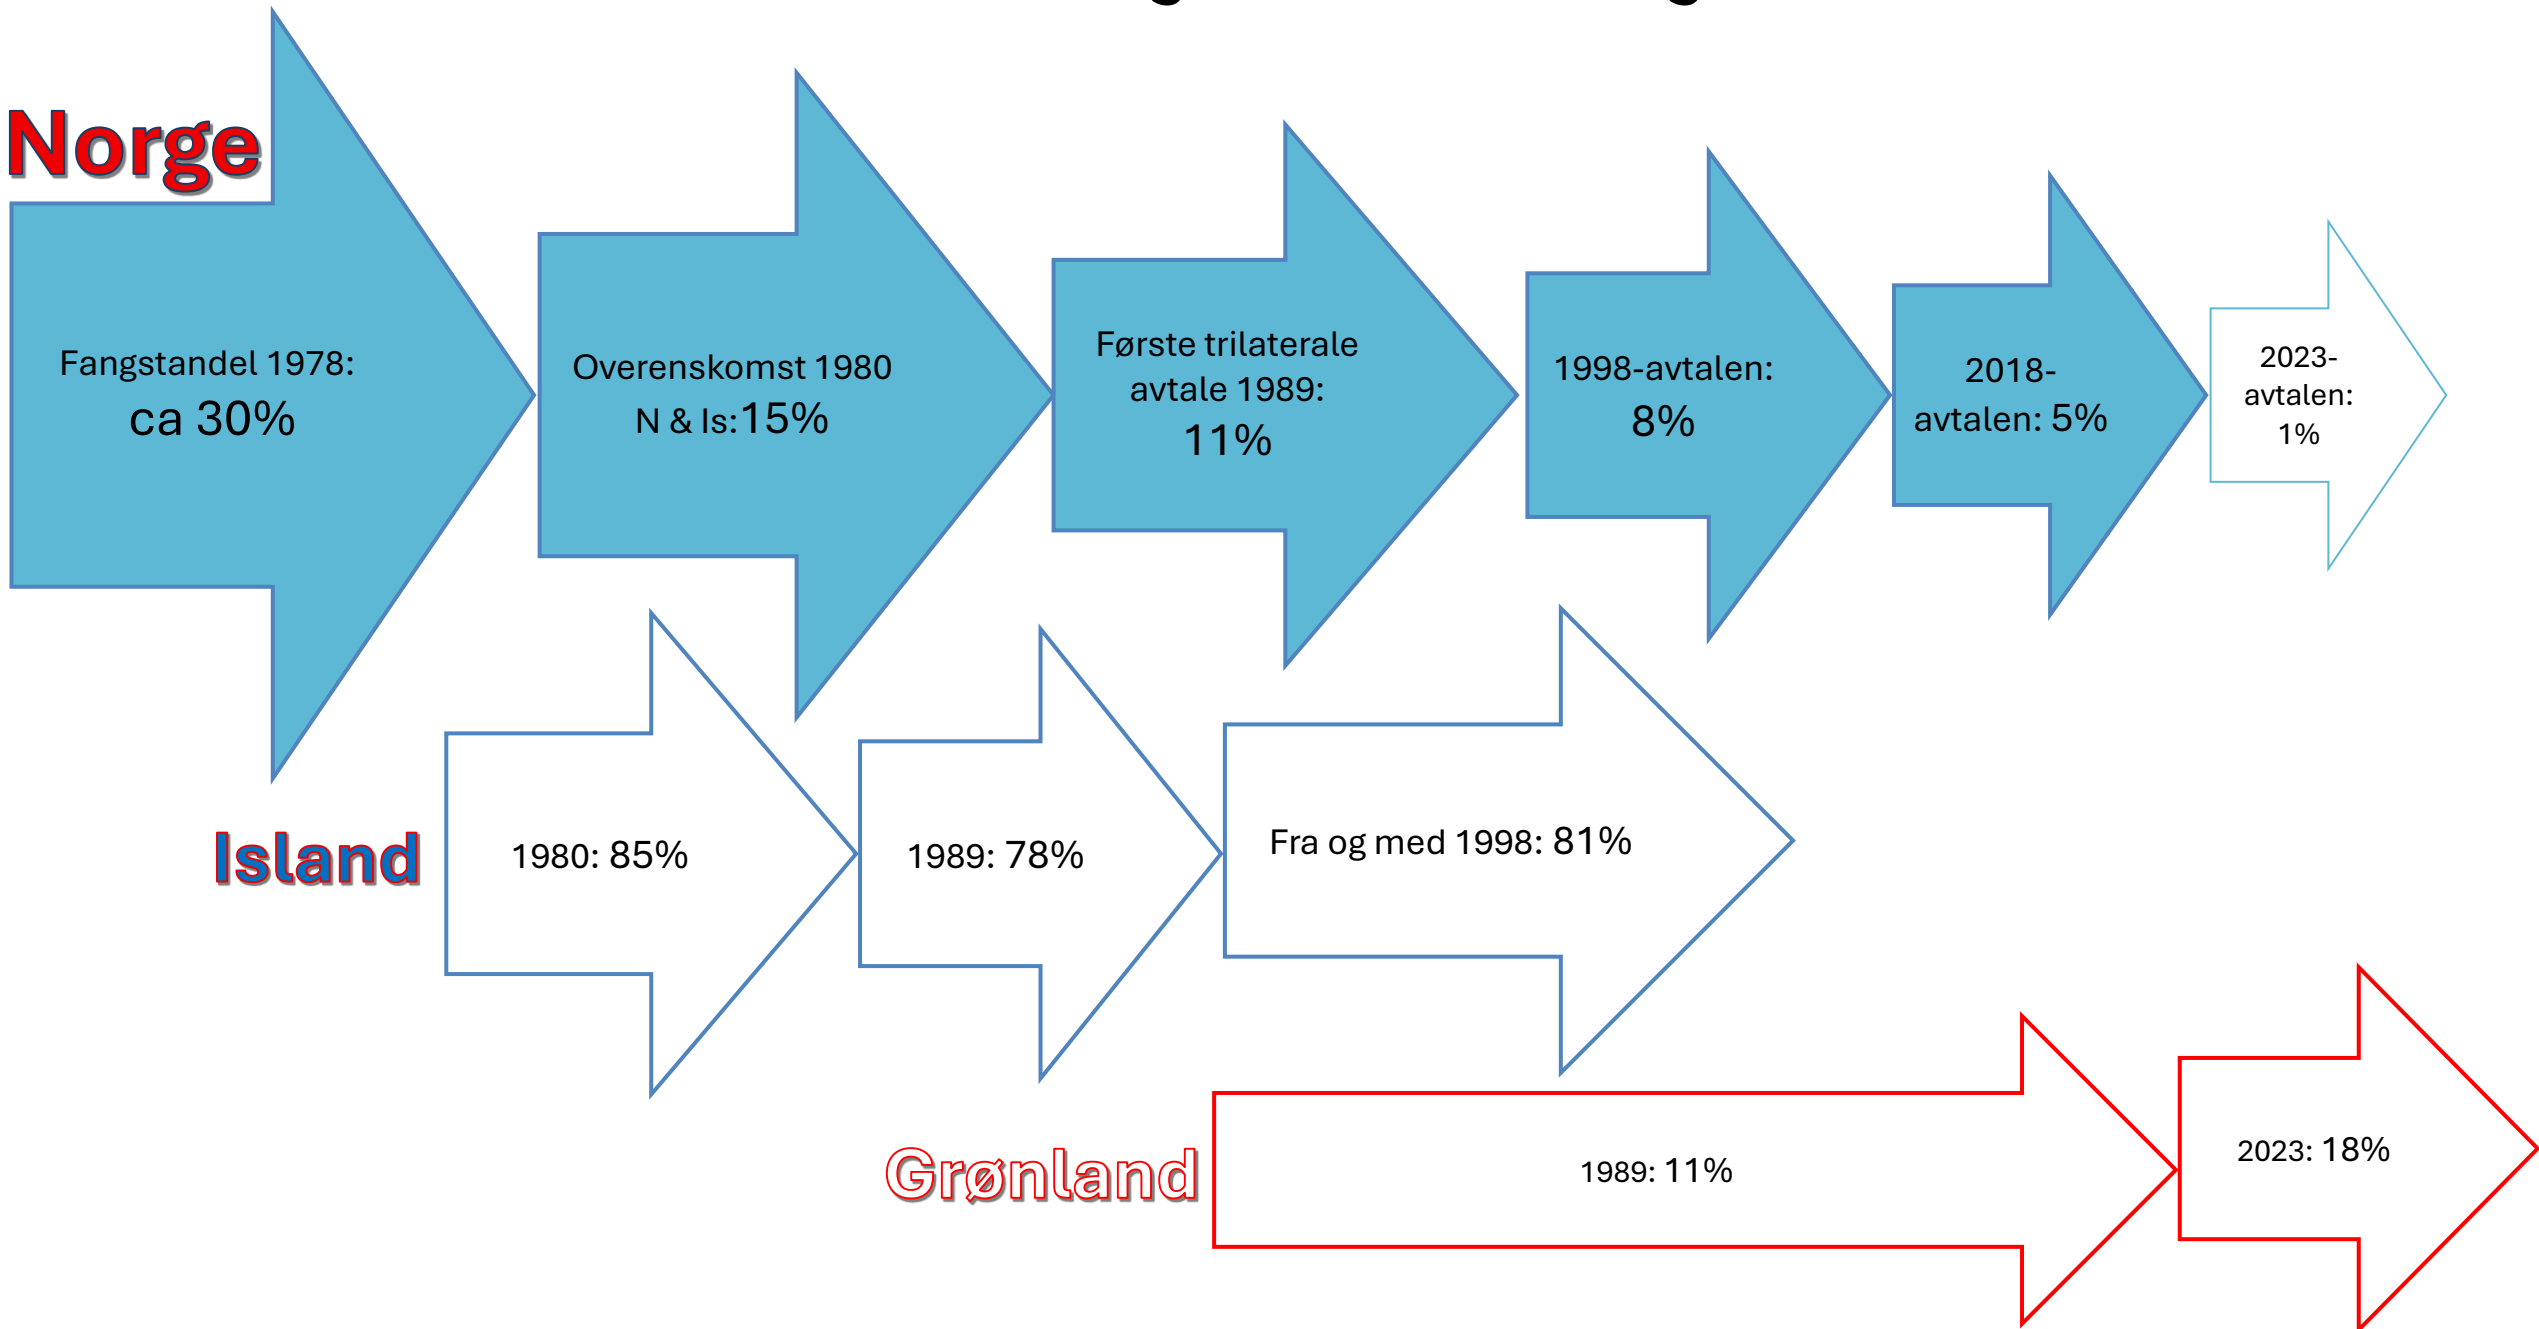

# Lodde Island og JM – Utvikling i andel

**Norge**

Fangstandel 1978:  
ca 30%

Overenskomst 1980  
N & Is: 15%

Første trilaterale  
avtale 1989:  
11%

1998-avtalen:  
8%

2018-  
avtalen: 5%

2023-  
avtalen:  
1%

**Island**

1980: 85%

1989: 78%

Fra og med 1998: 81%

**Grønland**

1989: 11%

2023: 18%

Gamle Havdrøn, nå Krossøy på makrell. Foto: Mia Høgi/Pelagisk Forening